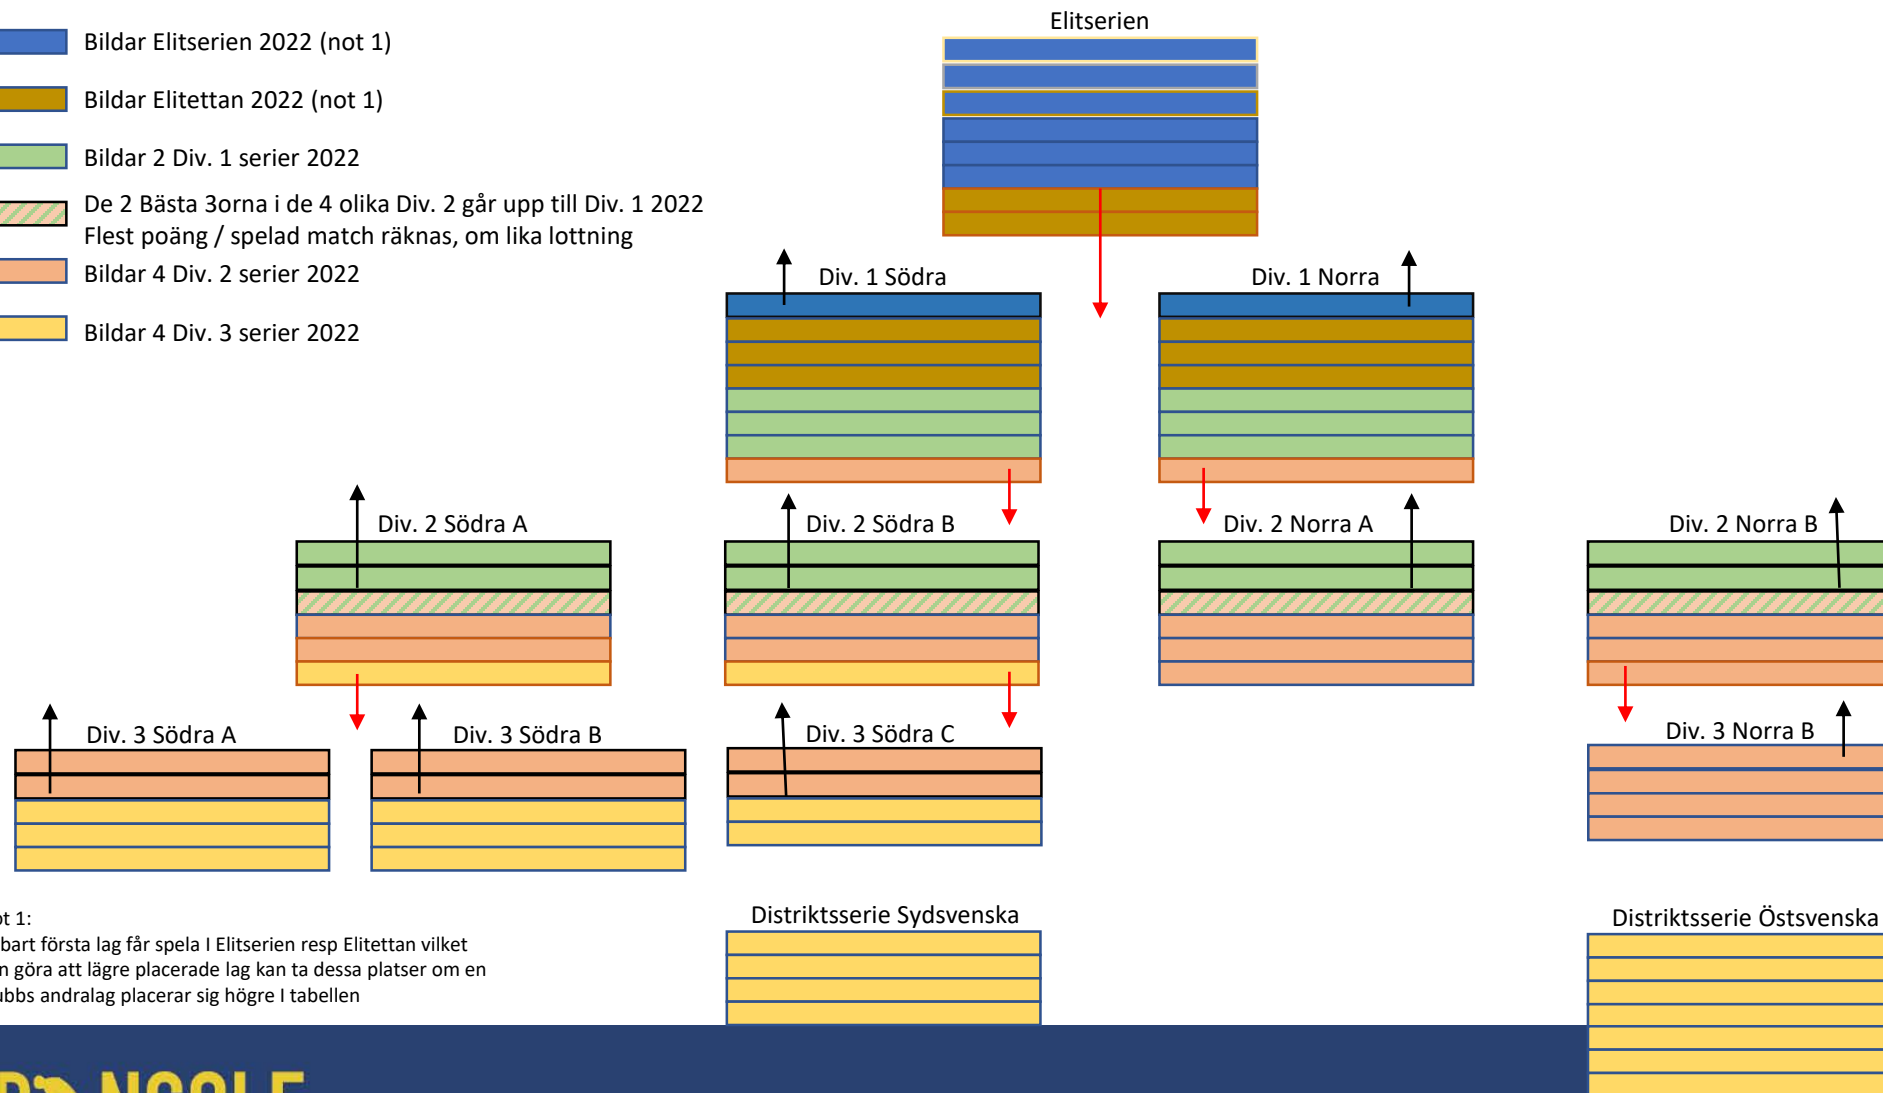

Bakgrund till förslaget om ändring av svenska serien

Fördelar

- Införande av en ny nationell serie kallad "Elitettan" skulle minska gapet mellan spel i Elitserien och dagens Div. 1.
- Det skulle göra lagen som spelar i den nya Elitettan bättre förberedda både sportsligt, organisatoriskt och finansiellt för ett möjligt spel i Elitserien.
- Fler lag förberedda för spel på samtliga 4 underlag.
- Ytterligare höjning på status och deltagarantal på SM eftersom både Elitserien och Elitettan är tänkta att avgöras där. (1)
- Ger förbundet en bättre ekonomi med ca 128 TSEK som kommer behövas för att ta ytterligare steg mot en ökad professionalitet inom t.ex. landslag- och ungdomsverksamhet.
- Fler lag kommer att spela i 8-lagsserier vilket ger fler matcher per helg.
- Bättre spelschema för lag i 6 och 7-lagsserier med tidigare hemresa på söndag.
- Tillåter mer flexibilitet att klara av tillfälliga regnavbrott i 6-lagseserier.
- Tillåter tredjelag i de lägsta divisionerna.
- Spelas med 4 spelare i div 3.
- Tillför distrikten pengar (ca 53 TSEK totalt)

SBGFs styrelse tycker att fördelarna i förslaget klart överväger nackdelarna

Seriesystemet 2020

Fakta:

Svenska serien

Antal lag: 66

Antal klubbar: 52

Startavgifter totalt: 684 TSEK

Distriktsserierna

Antal lag: 11

Antal klubbar: 10

Startavgifter totalt: ca 25 TSEK

Seriesystemet 2021

- Bildar Elitserien 2022 (not 1)
- Bildar Elitettan 2022 (not 1)
- Bildar 2 Div. 1 serier 2022
- De 2 Bästa 3orna i de 4 olika Div. 2 går upp till Div. 1 2022
Flest poäng / spelad match räknas, om lika lottning
- Bildar 4 Div. 2 serier 2022
- Bildar 4 Div. 3 serier 2022