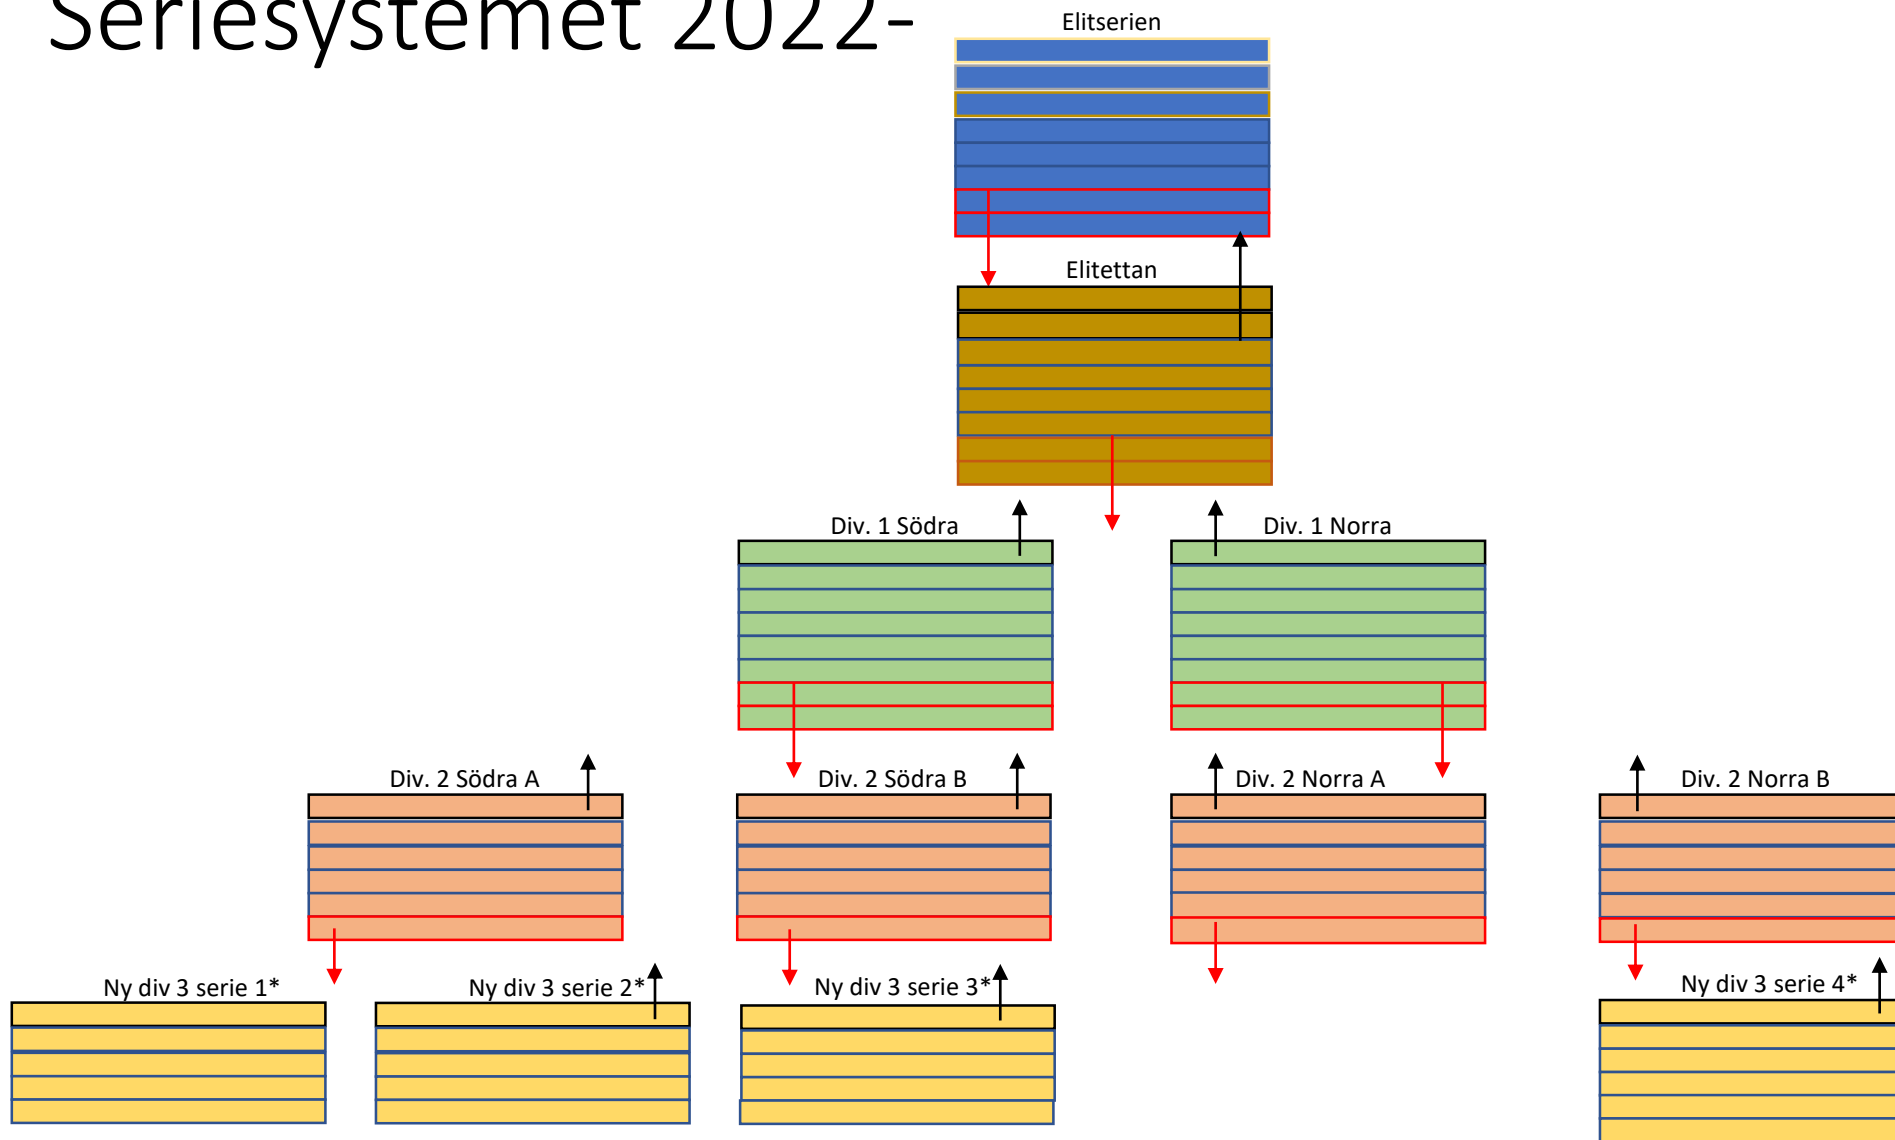

Seriesystemet 2022-

Fakta:

Svenska serien

Antal lag: 75

Antal klubbar: 60

Startavgifter totalt: 812 TSEK

till SBF + 53 TSEK till

distrikten