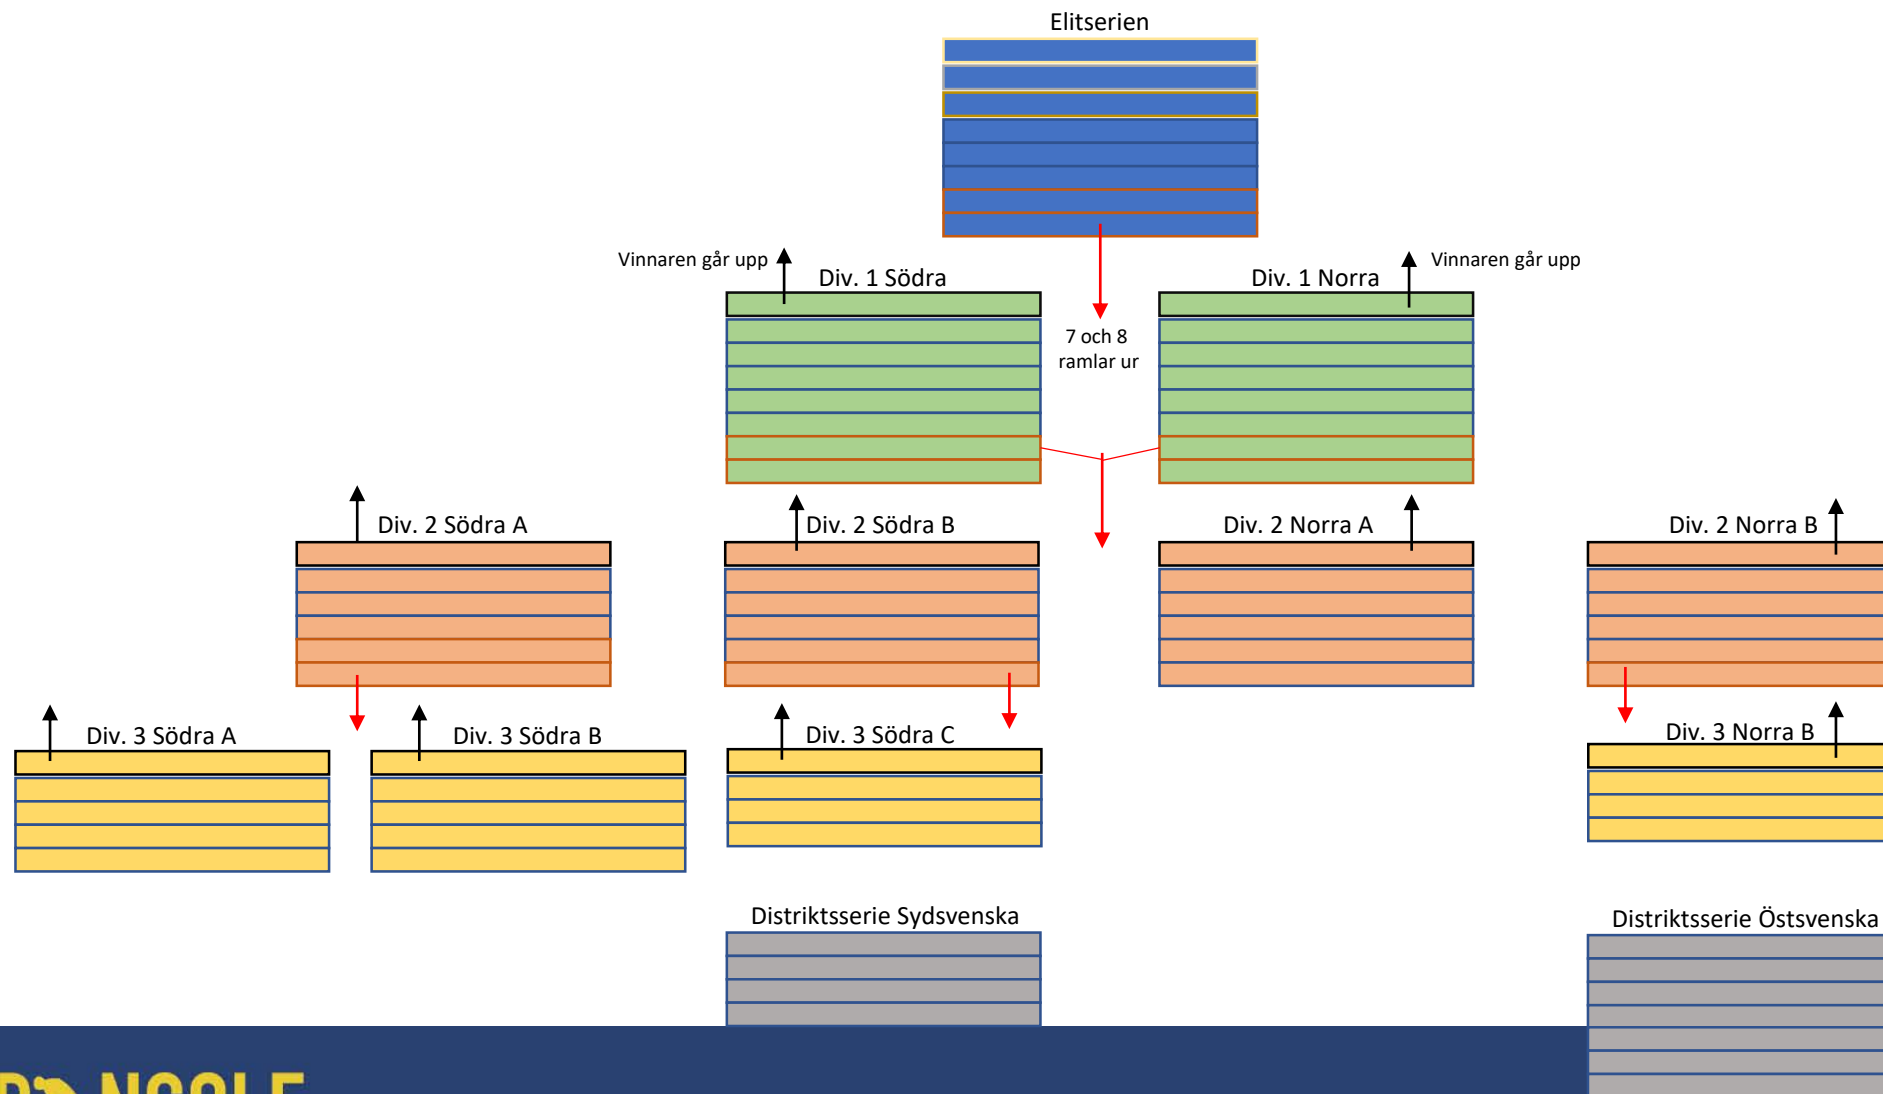

Seriesystemet 2020

Fakta:

Svenska serien

Antal lag: 66

Antal klubbar: 52

Startavgifter totalt: 684 TSEK

Distriktsserierna

Antal lag: 11

Antal klubbar: 10

Startavgifter totalt: ca 25 TSEK